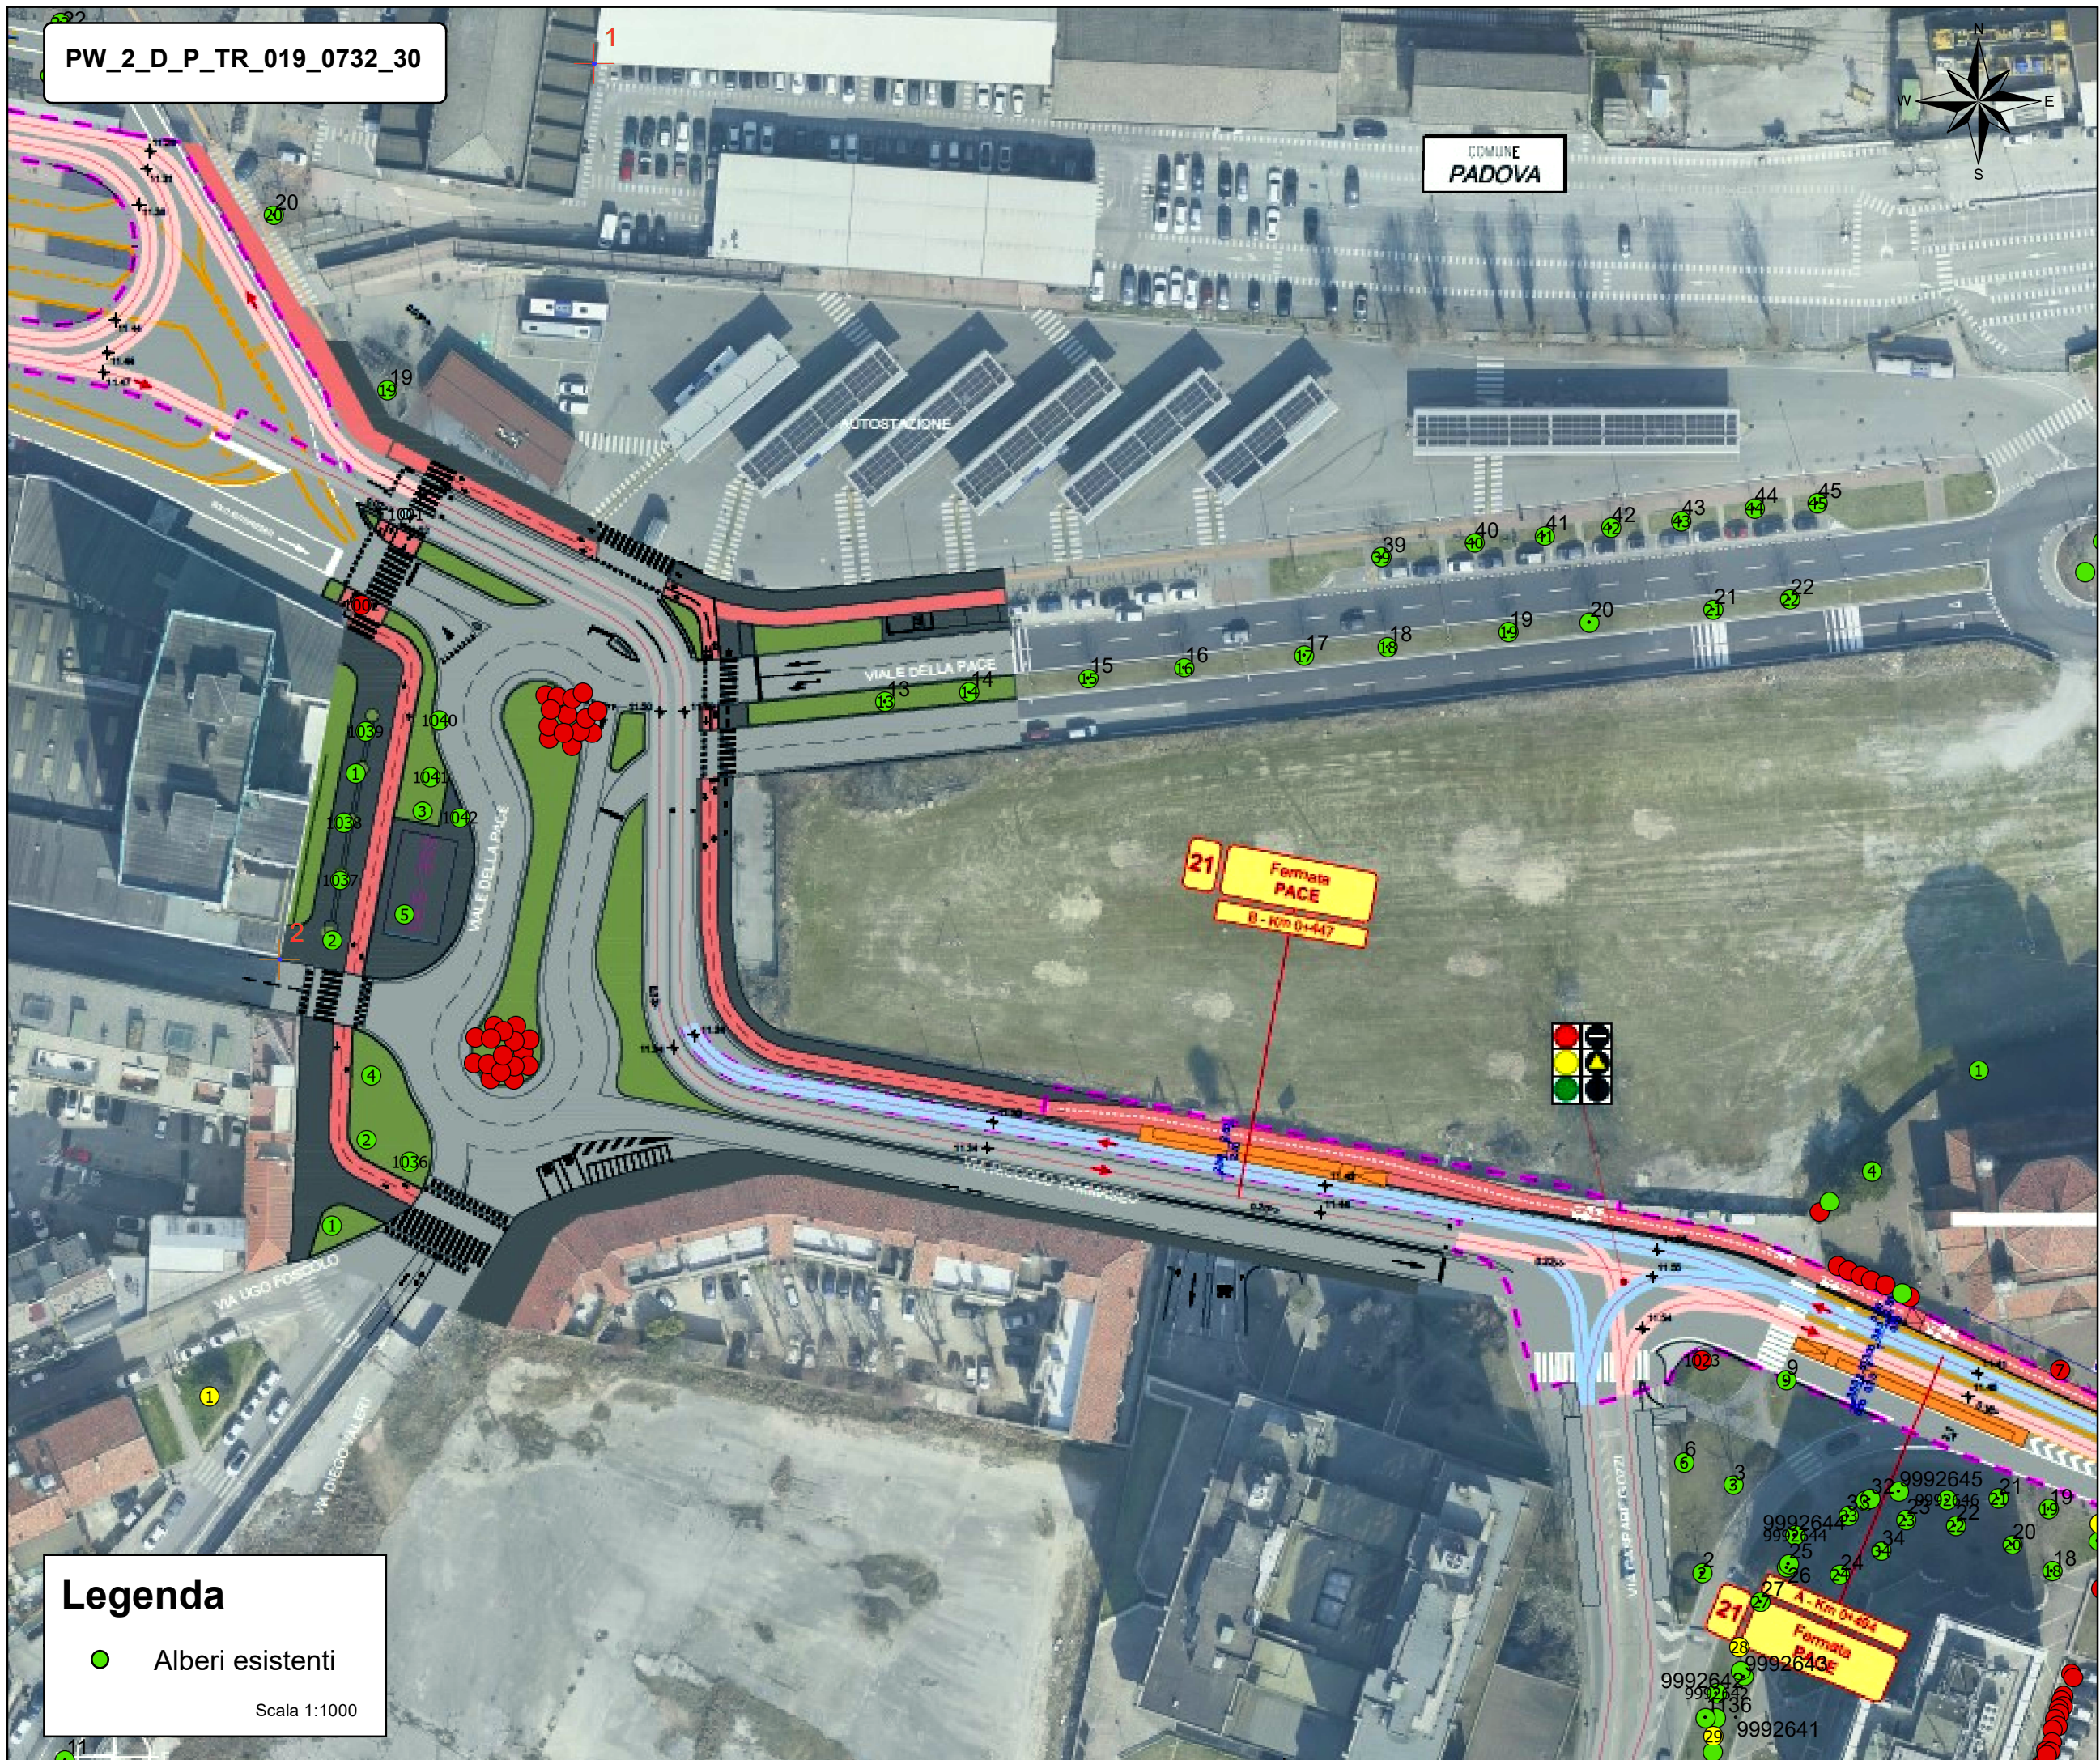

COMUNE  
PADOVA

**Legenda**

● Alberi esistenti

Scala 1:1000